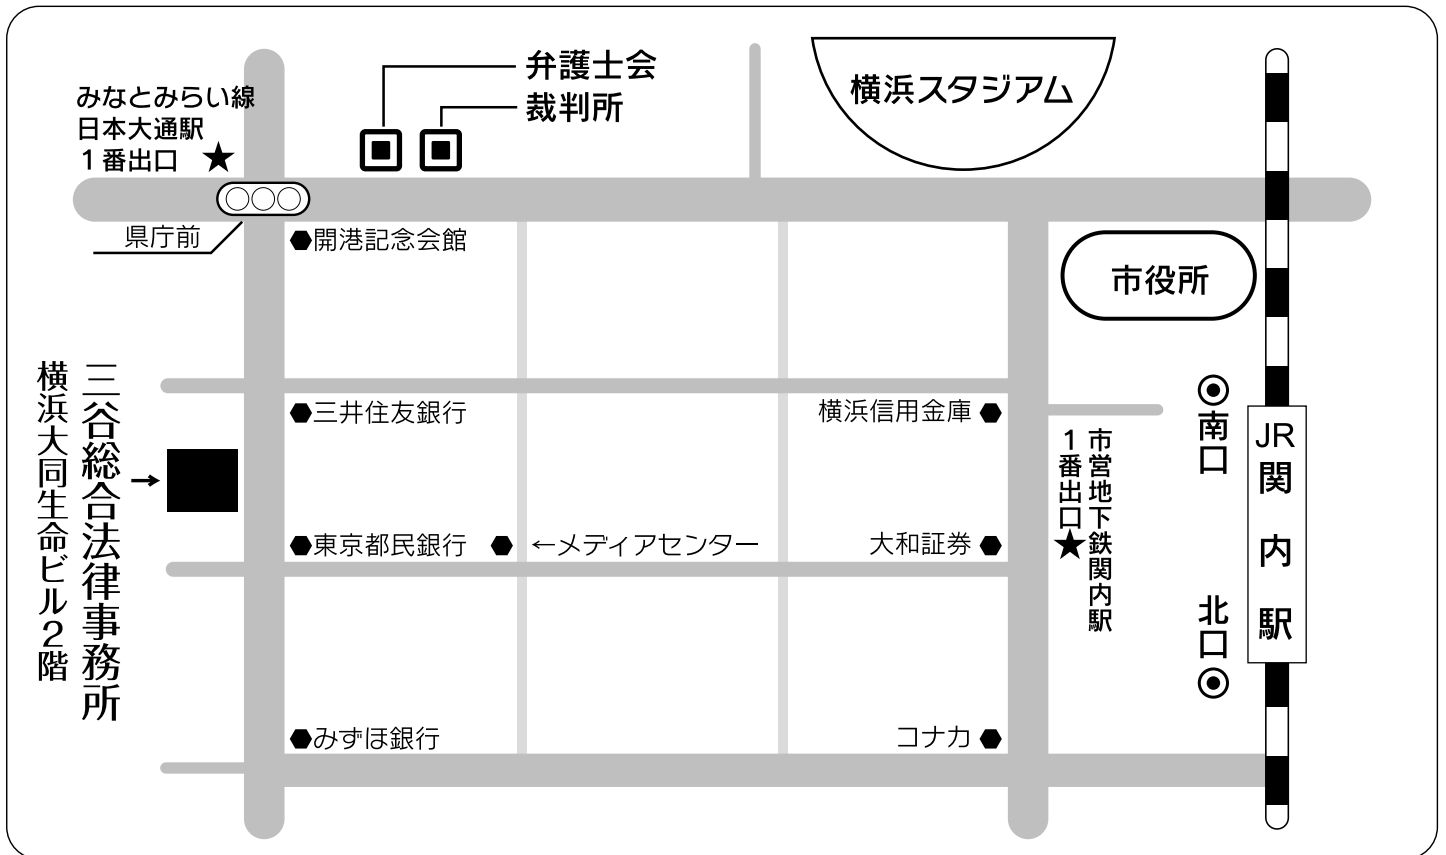

三谷総合法律事務所

【事務所のご案内】

◆電車でお越しの方

みなとみらい線 日本大通駅1番出口より 徒歩2分

JR京浜東北線 関内駅南口より徒歩9分

横浜市営地下鉄 関内駅1番出口より 徒歩7分

◆お車でお越しの方

首都高速